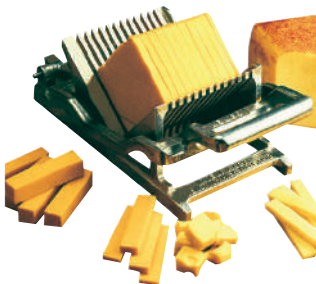

吊式火鍋 / 黑  
Brackets Potence  
44667 / 26cm

ST串燒吊架  
Skewers holder  
65933 / 30x46cm

ST串燒吊架  
Skewers holder  
44669 / 22xH43cm

ST串燒吊架  
Skewers holder  
44672 / 23xH45cm

串燒吊架附木底座  
Skewers holder  
44668 / 27xH43cm

烤起士機 1/2  
Raclette Appliance  
65917 / 46x26.5x40cm 230V  
65918 / 46x26.5x40cm 110V

烤起士機 1/4  
Raclette Appliance  
44.5x21.5x30cm  
230V : 65919  
110V : 65920

烤起士機 1/4 110V  
Raclette Appliance  
44844 / 28x24xH34cm

烤起士機 1/2 230V  
Raclette Appliance  
44565 / 54x29x33cm

起司切片器  
Raclette Appliance  
65922 / 10mm  
65923 / 19mm  
65924 / 10 & 19mm

奶酪板燒 / 附酒精座  
Cheese caster  
65921 / 16x15x27cm

旋轉起士刮盤  
Cheese shavings base  
25754 / 20xH15.5cm